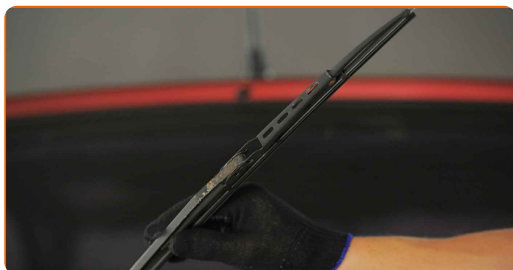

1

Leg de nieuwe ruitenwissers klaar.

2

Trek de wisserarm weg van het glasoppervlak tot het stopt.

3

Draai het ruitenwisserblad negentig graden.

4

Druk de klem in.