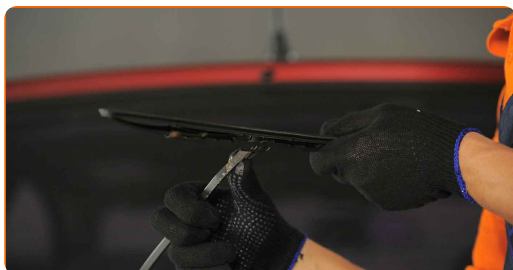

1

Leg de nieuwe ruitenwissers klaar.

2

Trek de wisserarm weg van het glasoppervlak tot het stopt.

3

Draai het ruitenwisserblad negentig graden.

4

Druk de klem in.