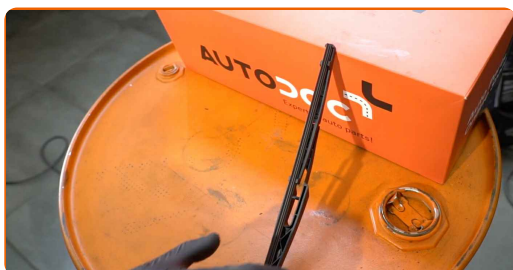

Vervanging: ruitenwissers – OPEL Astra F Caravan (T92). AUTODOC beveelt aan:

- Alle werkzaamheden moeten worden verricht met stilstaande motor.

VERVANGING: RUITENWISSERS – OPEL ASTRA F CARAVAN (T92). AANBEVOLEN VOLGORDE VAN STAPPEN:

1

Leg de nieuwe ruitenwissers klaar.