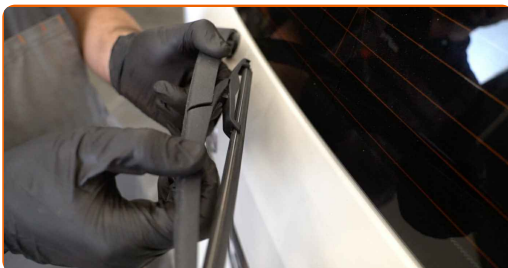

VOER DE VERVANGING IN DE VOLGENDE VOLGORDE UIT:

1

Leg de nieuwe ruitenwissers klaar.

2

Trek de wisserarm weg van het glasoppervlak tot het stopt.

3

Druk de klem in.

4