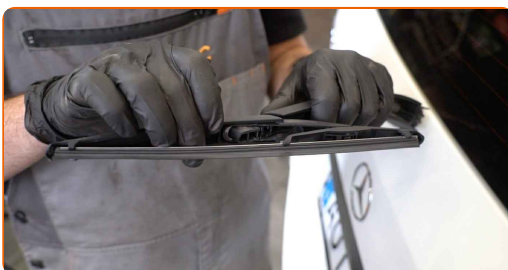

VOER DE VERVANGING IN DE VOLGENDE VOLGORDE UIT:

1

Leg de nieuwe ruitenwissers klaar.

2

Trek de wisserarm weg van het glasoppervlak tot het stopt.

3

Druk de klem in.

4